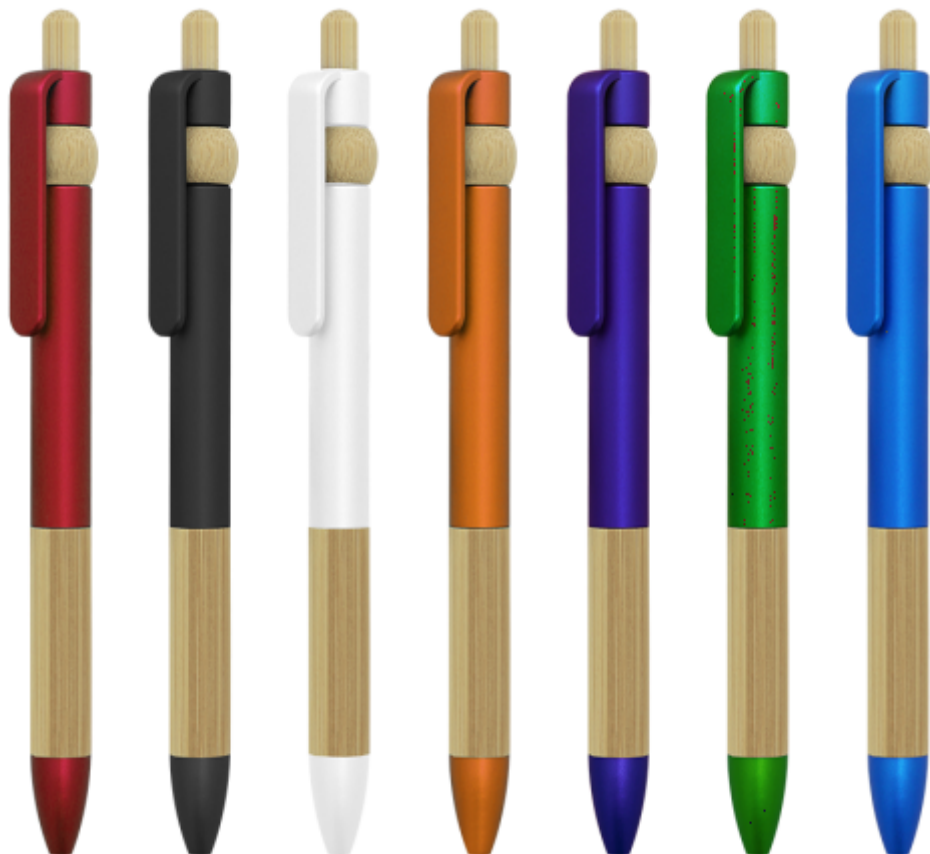

Stylo Ecologique coloré

Réf: 112160

Déscription du produit

Stylo à bille en plastique à corps coloré et poignée et attribus en Bamboo

- Matière(s): Plastique, Bamboo
- Fonction: Bouton à poussoir
- Encre: bleu
- Pièces par carton: 1000 pcs
- Dimension carton: 48x31x20 cm
- Poids carton: 9,50 kg
- Impression(s) recommandée(s): Impression Digitale UV , Impression tampographie