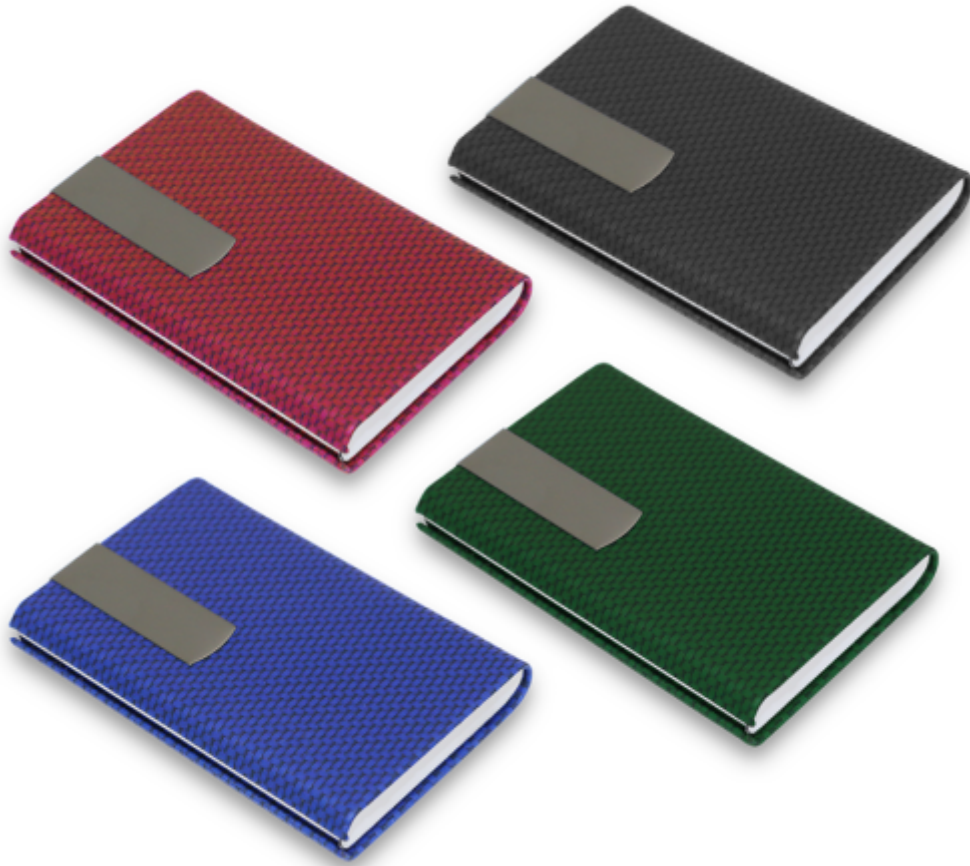

Porte Cartes de Visite Simili Maille

Réf: 142016

Déscription du produit

Porte Cartes de Visite en Simili-Cuir Maille

- Plaque Sur Le Cote en Metal Pour Marquage du Logo au Laser
- Interieur en Velour / Metal
- Impression Recommandee : Marquage Laser
- Emballage : Boite en Carton Noir